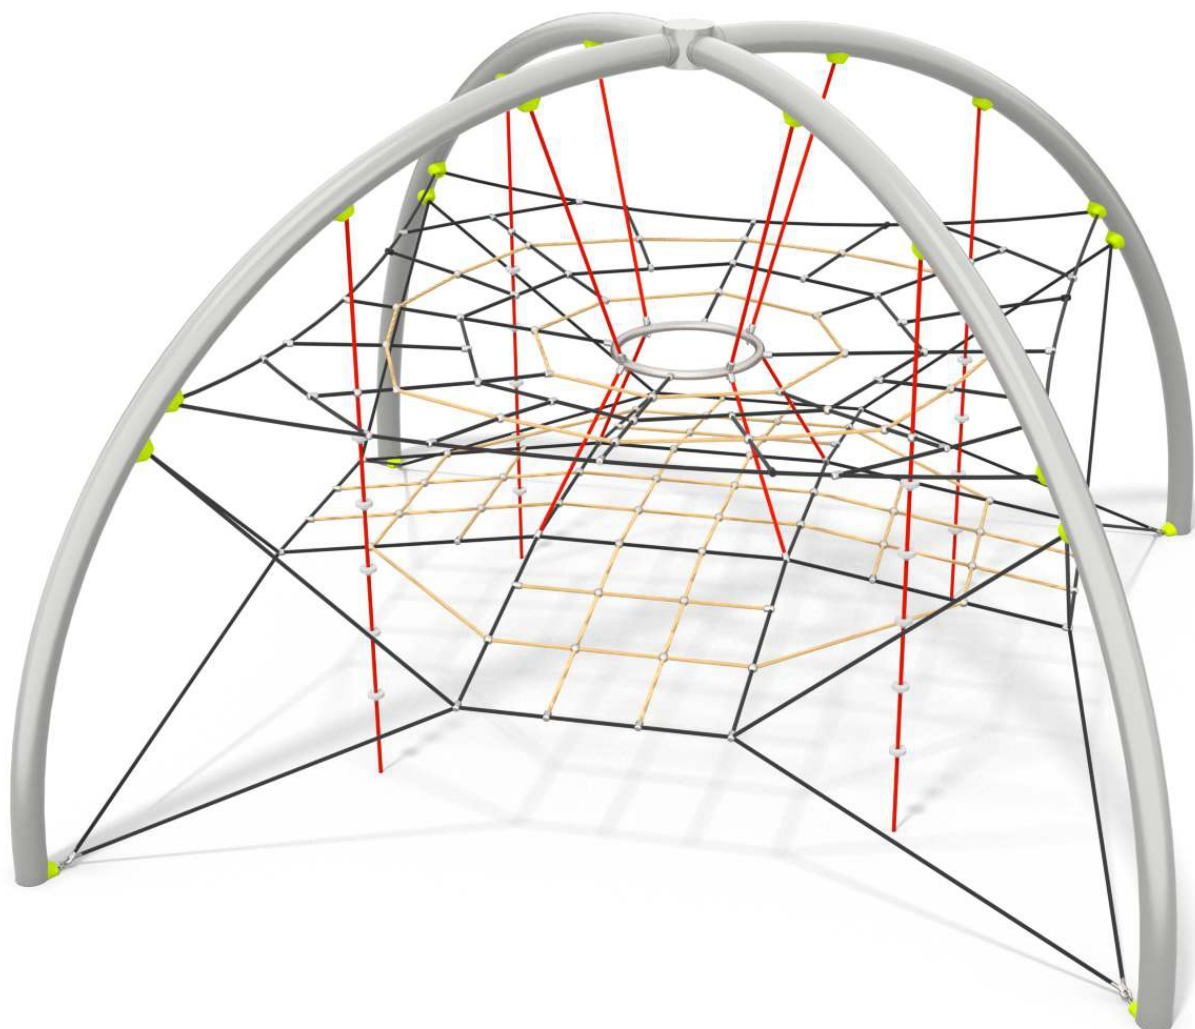

# 9121

SOCIALIZAR

TREPAR

### INFORMAÇÃO SOBRE O PRODUTO

Dimensões	646 x 646 cm
Área de segurança	950 x 950 cm
Área da zona de segurança	56 m <sup>2</sup>
Altura geral	307 cm
Altura de queda livre	191 cm
Numero de utilizadores	16
Produto conforme a EN 1176-1:2017-12	YES
Disponibilidade de peças de reposição	YES
Idade indicada	3-12
De acordo com a EN 1176-1:2017-12, o produto requer a aplicação de uma superfície de segurança de acordo com a sua altura de queda livre.	

### MATERIAIS:

<p>SISTEMA INOVADOR DE CONECÇÃO DAS CORRENTES EM INOX COM TAMPA</p>	<p>ESTREMIDADES DA CORDA EM ALUMÍNIO DURÁVEL PRENSADO</p>	<p>CONSTRUÇÃO SOLIDA EM AÇO PRETO S235JR, LIMPO ATRAVES DE JATEAMENTO</p>	<p>PARAFUSARIA EM AÇO INOX</p>
			
<p>CORDA SÓLIDA E ESTÉTICA COM CONECTORES EM POLIAMIDA MOLDADOS POR INJEÇÃO</p>	<p>DEGRAUS DA ESCADA EM CORDA E NÓS FEITOS EM POLIAMIDA MOLDADOS POR INJEÇÃO</p>	<p>CABOS DE POLIPROPILENO PP - MULTI SPLIT COM NUCLEO EM AÇO E DIAMETRO DE 16 MM</p>	
			