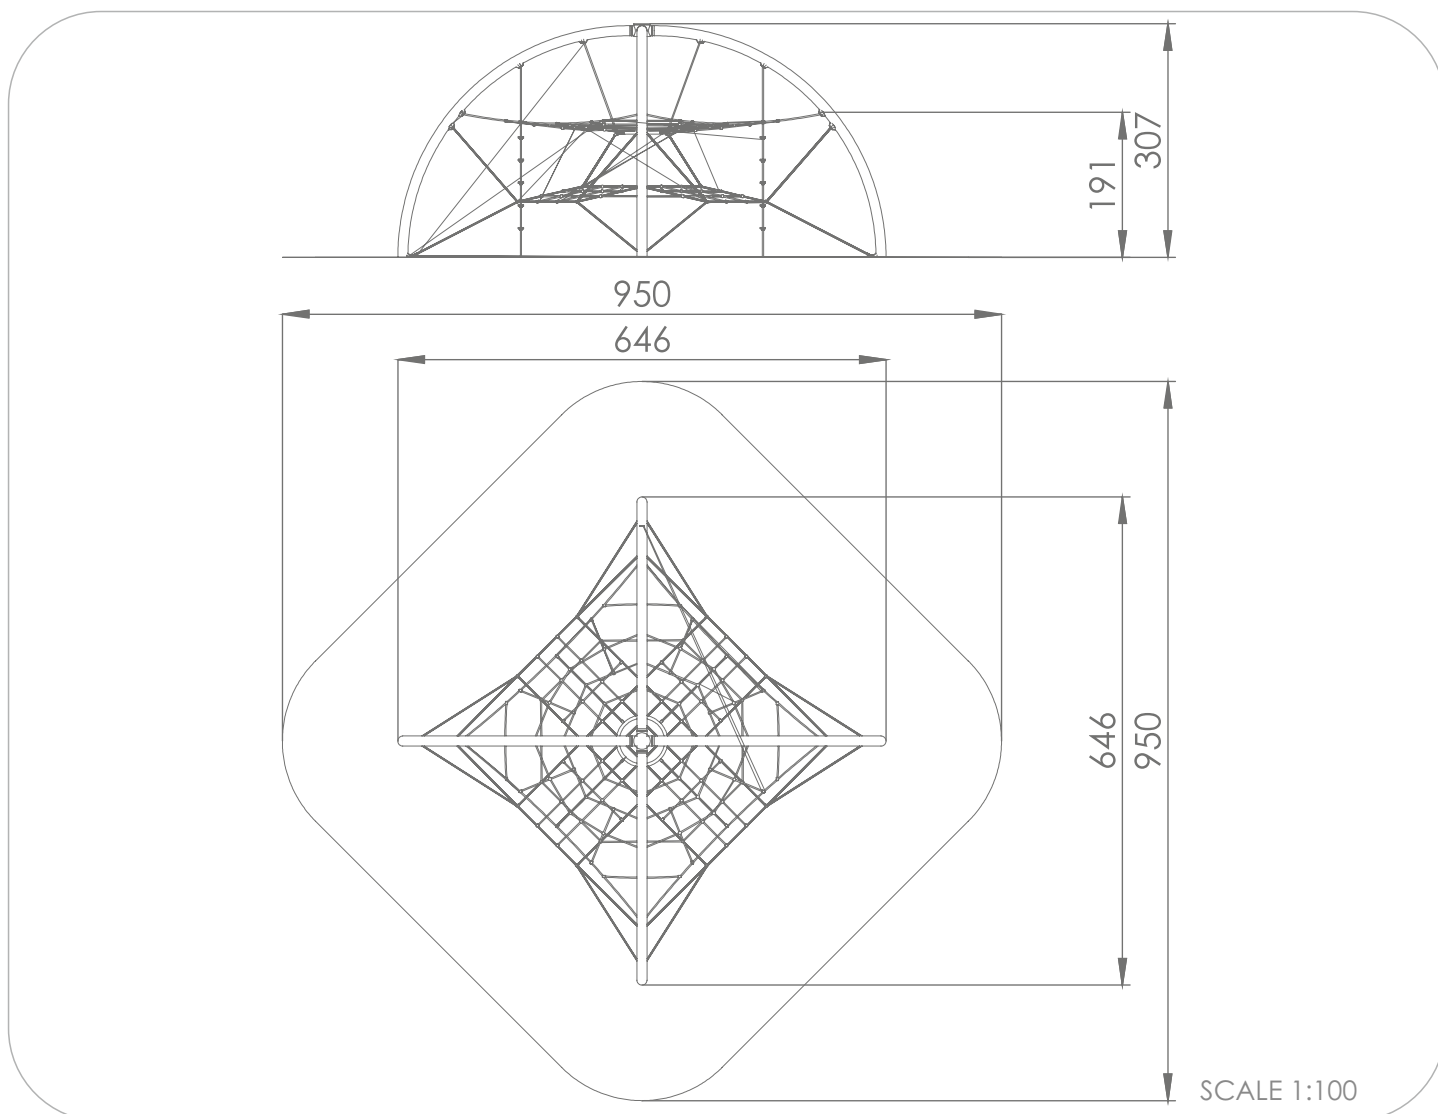

### INFORMAÇÃO SOBRE O PRODUTO

Dimensões	646 x 646 cm
Área de segurança	950 x 950 cm
Área da zona de segurança	56 m <sup>2</sup>
Altura geral	307 cm
Altura de queda livre	191 cm
Numero de utilizadores	16
Produto conforme a EN 1176-1:2017-12	YES
Disponibilidade de peças de reposição	YES
Idade indicada	3-12
De acordo com a EN 1176-1:2017-12, o produto requer a aplicação de uma superfície de segurança de acordo com a sua altura de queda livre.	

### MATERIAIS:

<p>SISTEMA INOVADOR DE CONECÇÃO DAS CORRENTES EM INOX COM TAMPA</p>	<p>ESTREMIDADES DA CORDA EM ALUMÍNIO DURÁVEL PRENSADO</p>	<p>CONSTRUÇÃO SOLIDA EM AÇO PRETO S235JR, LIMPO ATRAVES DE JATEAMENTO</p>	<p>PARAFUSARIA EM AÇO INOX</p>
			
<p>CORDA SÓLIDA E ESTÉTICA COM CONECTORES EM POLIAMIDA MOLDADOS POR INJEÇÃO</p>	<p>DEGRAUS DA ESCADA EM CORDA E NÓS FEITOS EM POLIAMIDA MOLDADOS POR INJEÇÃO</p>	<p>CABOS DE POLIPROPILENO PP - MULTI SPLIT COM NUCLEO EM AÇO E DIAMETRO DE 16 MM</p>	
			