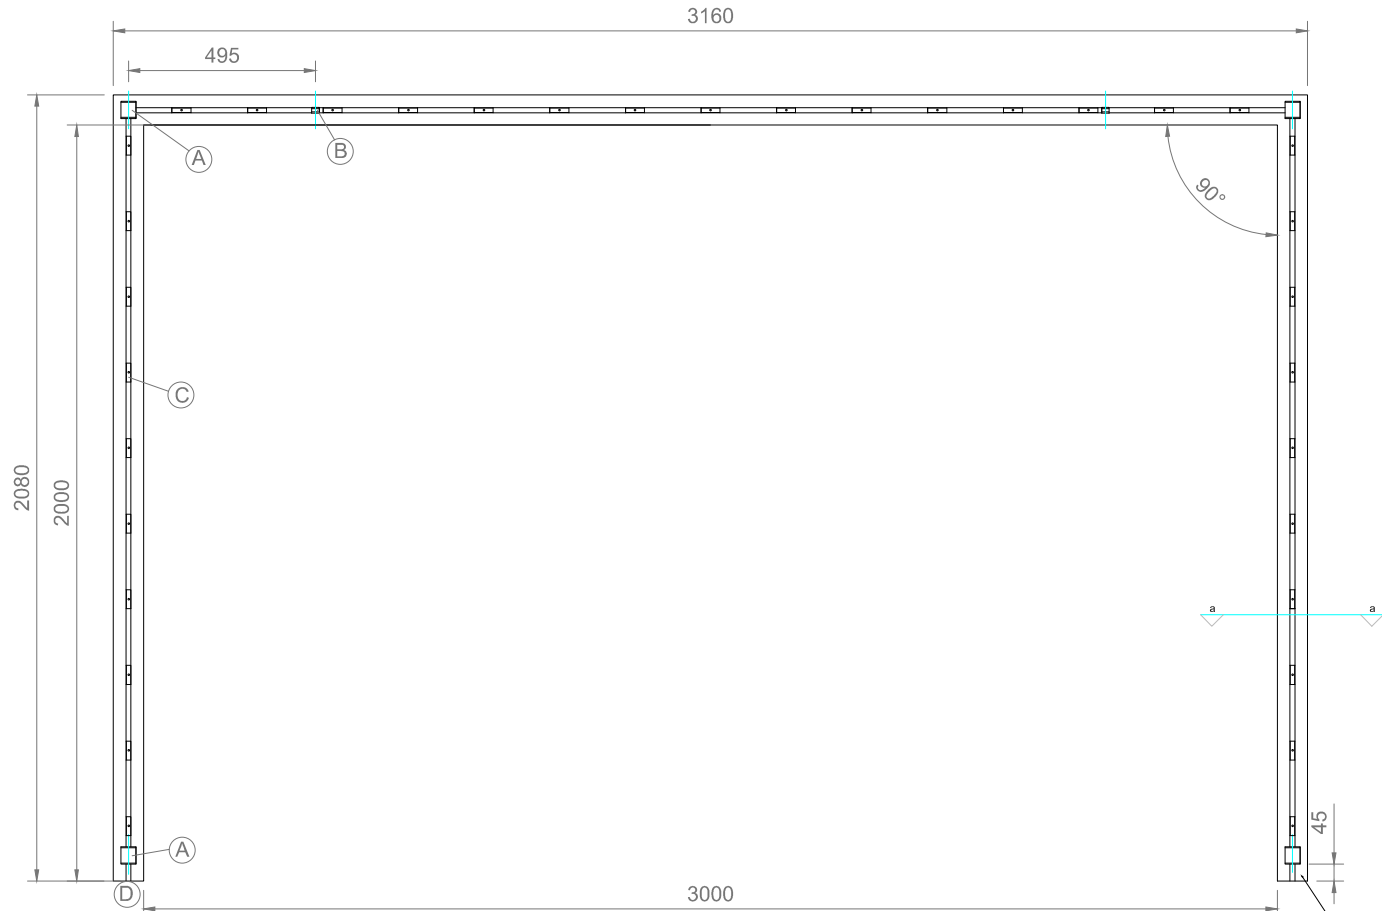

VISTA POSTERIOR

VISTA LATERAL

LATERAL DIREITA DA BALIZA

LATERAL ESQUERDA DA BALIZA

VISTA SUPERIOR

<p>A</p>	<p>B</p>	<p>C</p>	<p>7</p>	<p>6</p>
<p>1</p> <p>PERFIL a-a DO TUBO DA BALIZA</p>	<p>3</p>	<p>8</p>		

PEÇAS DESENHADAS	BALIZA QUADRADA DE ALUMINIO	
MATERIAL	TUBO DE ALUMINIO EM PERFIL QUADRADO 80x80	
Data: Maio 2011	Desenhou: Victor Lopes	Escala: 1/20