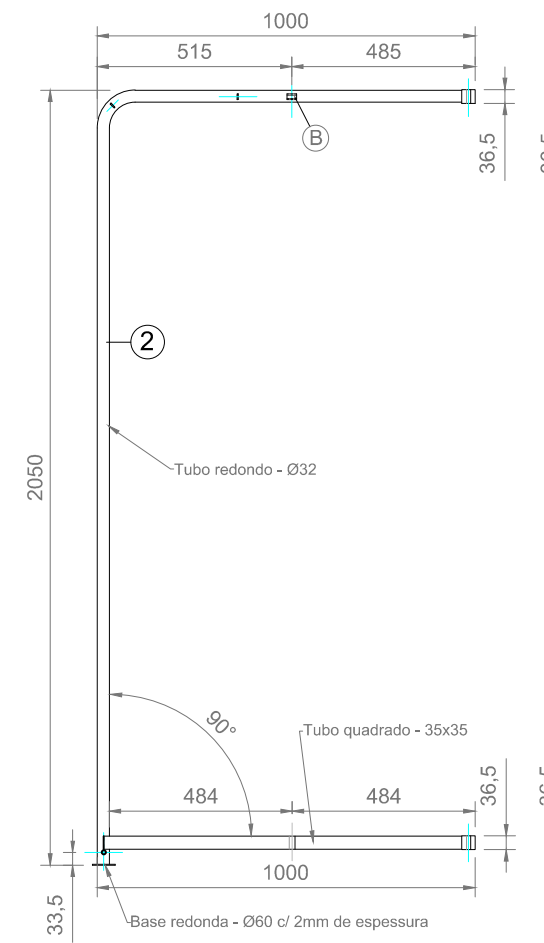

VISTA POSTERIOR

VISTA LATERAL

LATERAL DIREITA DA BALIZA

LATERAL ESQUERDA DA BALIZA

VISTA SUPERIOR

<p>A</p>	<p>B</p>	<p>C</p>	<p>7</p>	<p>6</p>
<p>1</p> <p>PERFIL a-a DO TUBO DA BALIZA</p>	<p>3</p>	<p>8</p>		

PEÇAS DESENHADAS	BALIZA QUADRADA DE ALUMINIO	
MATERIAL	TUBO DE ALUMINIO EM PERFIL QUADRADO 80x80	
Data: Maio 2011	Desenhou: Victor Lopes	Escala: 1/20