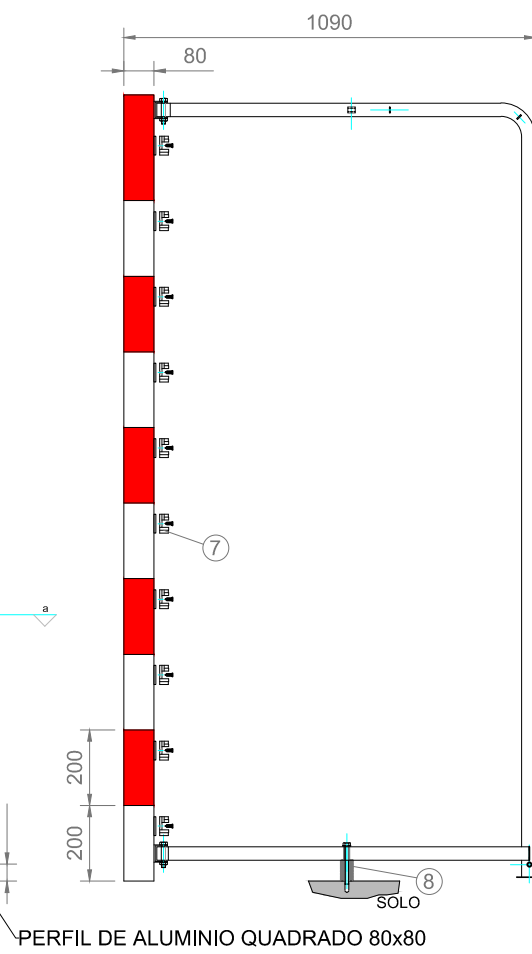

VISTA POSTERIOR

VISTA LATERAL

LATERAL DIREITA DA BALIZA

LATERAL ESQUERDA DA BALIZA

VISTA SUPERIOR

<p>A</p>	<p>B</p>	<p>C</p>	<p>7</p>	<p>6</p>
<p>1</p> <p>PERFIL a-a DO TUBO DA BALIZA</p>	<p>3</p>	<p>8</p>		

PEÇAS DESENHADAS	BALIZA QUADRADA DE ALUMINIO	
MATERIAL	TUBO DE ALUMINIO EM PERFIL QUADRADO 80x80	
Data: Maio 2011	Desenhou: Victor Lopes	Escala: 1/20