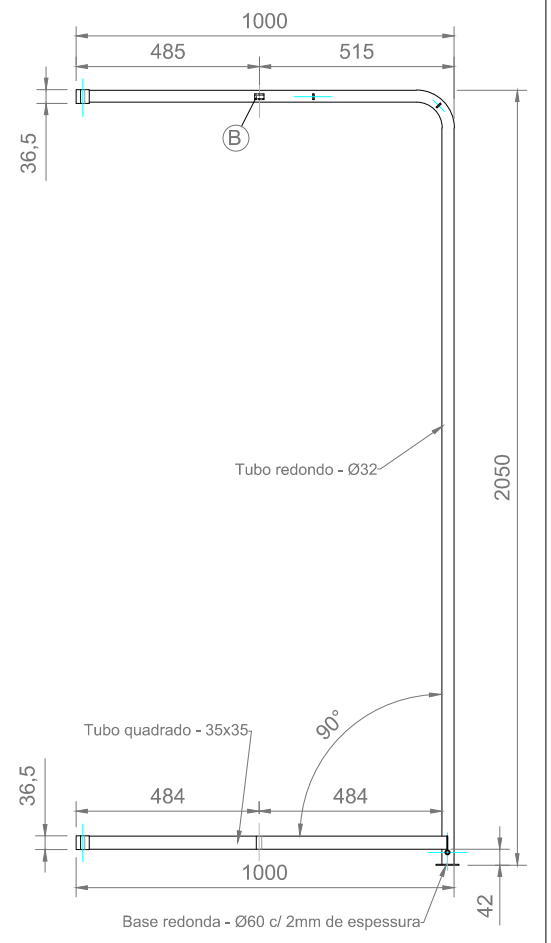

VISTA POSTERIOR

VISTA LATERAL

LATERAL DIREITA DA BALIZA

LATERAL ESQUERDA DA BALIZA

VISTA SUPERIOR

<p>A</p>	<p>B</p>	<p>C</p>	<p>7</p>	<p>6</p>
<p>1</p> <p>PERFIL a-a DO TUBO DA BALIZA</p>	<p>3</p>	<p>8</p>		

PEÇAS DESENHADAS	BALIZA QUADRADA DE ALUMINIO	
MATERIAL	TUBO DE ALUMINIO EM PERFIL QUADRADO 80x80	
Data: Maio 2011	Desenhou: Victor Lopes	Escala: 1/20