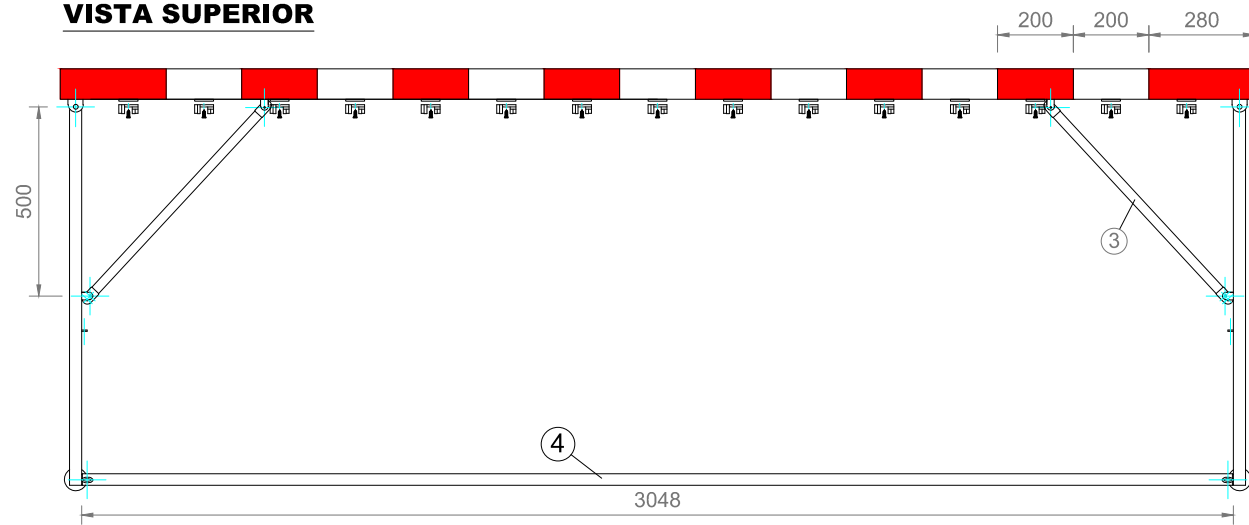

VISTA POSTERIOR

VISTA LATERAL

LATERAL DIREITA DA BALIZA

LATERAL ESQUERDA DA BALIZA

VISTA SUPERIOR

<p>A</p>	<p>B</p>	<p>C</p>	<p>7</p>	<p>6</p>
<p>1</p> <p>PERFIL a-a DO TUBO DA BALIZA</p>	<p>3</p>	<p>8</p>		

PEÇAS DESENHADAS	BALIZA QUADRADA DE ALUMINIO	
MATERIAL	TUBO DE ALUMINIO EM PERFIL QUADRADO 80x80	
Data: Maio 2011	Desenhou: Victor Lopes	Escala: 1/20